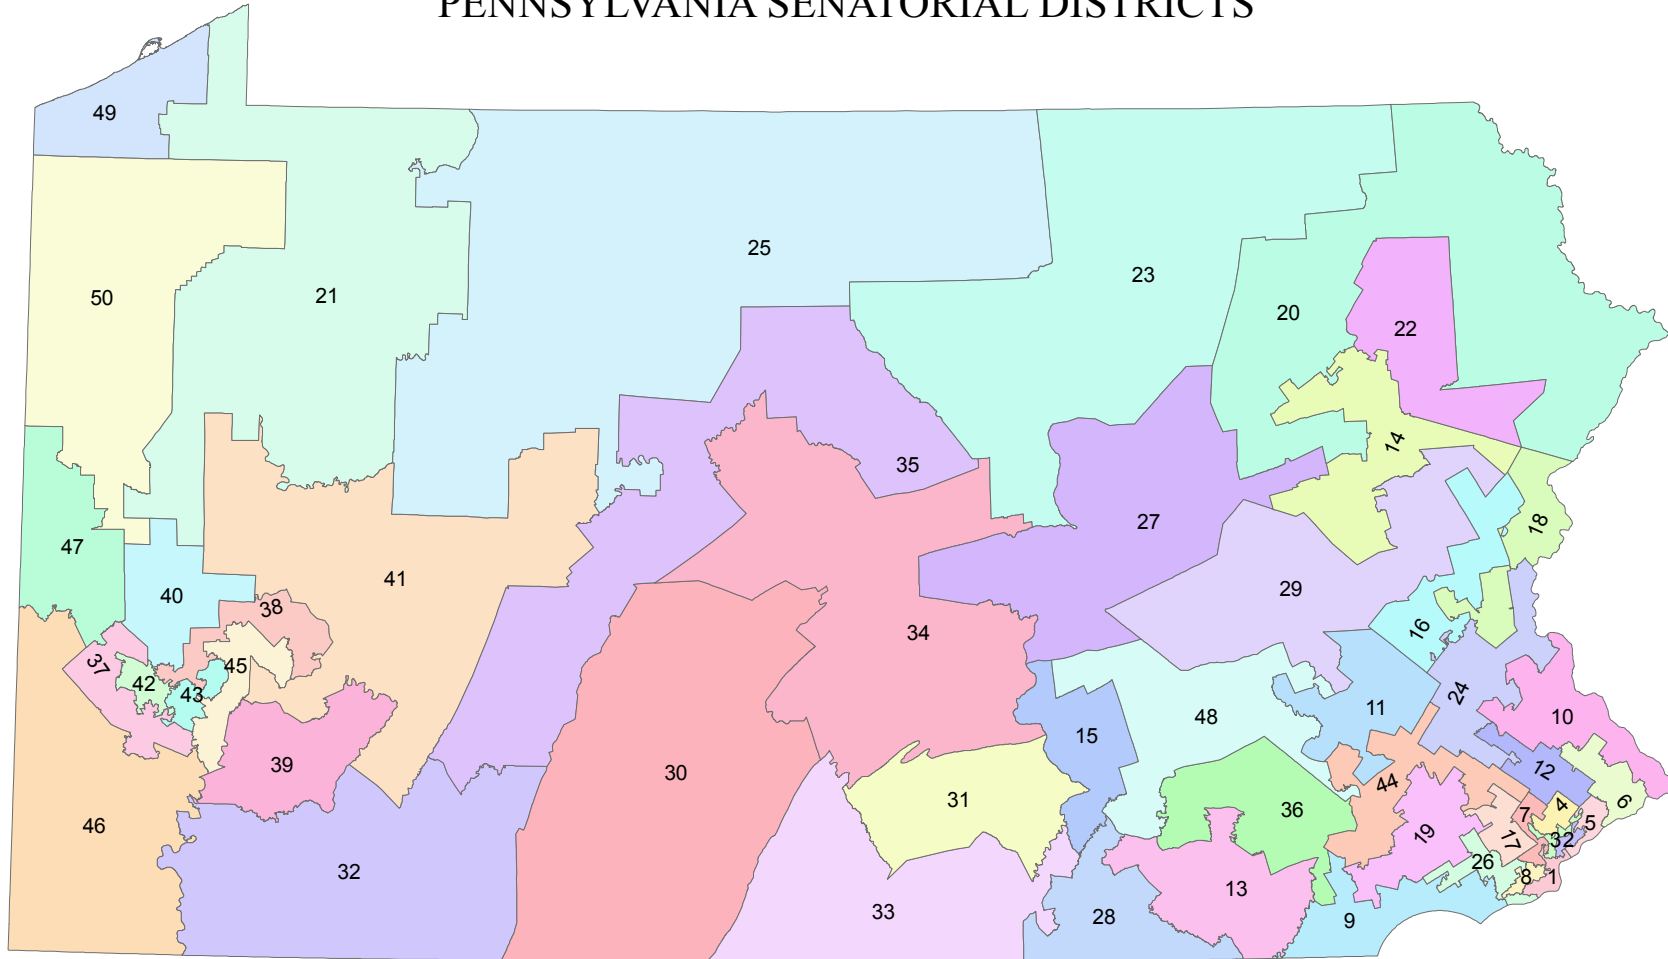

PENNSYLVANIA SENATORIAL DISTRICTS

DISTRICT #	LAST NAME	FIRST NAME	COUNTY	PARTY
1	Fumo	Vincent J.	Philadelphia	D
2	Tartaglione	Christine M.	Philadelphia	D
3	Kitchen	Shirley M.	Philadelphia	D
4	Schwartz	Allyson Y.	Philadelphia	D
5	Stack	Michael J., III	Philadelphia	D
6	Tomlinson	Robert M.	Bucks	R
7	Hughes	Vincent J.	Philadelphia	D
8	Williams	Anthony H.	Philadelphia	D
9	Pileggi	Dominic F.	Chester	R
10	Conti	Joe	Bucks	R
11	O'Pake	Michael A.	Berks	D
12	Greenleaf	Stewart J.	Montgomery	R
13	Armstrong	Gibson E.	Lancaster	R
14	Musto	Raphael J.	Luzerne	D
15	Piccola	Jeffrey E.	Dauphin	R
16	Dent	Charles W.	Lehigh	R
17	Williams	Constance H.	Delaware	D
18	Boscola	Lisa M.	Northampton	D
19	Thompson	Robert J.	Chester	R
20	Lemmond	Charles D., Jr.	Luzerne	R
21	White	Mary Jo	Venango	R
22	Mellow	Robert J.	Lackawanna	D
23	Madigan	Roger A.	Bradford	R
24	Wonderling	Robert C.	Montgomery	R
25	Scarnati	Joseph B., III	Jefferson	R
26	Erickson	Edwin B.	Delaware	R

DISTRICT #	LAST NAME	FIRST NAME	COUNTY	PARTY
27	Helfrick	Edward W.	Northumberland	R
28	Waugh	Mike	York	R
29	Rhoades	James J.	Schuylkill	R
30	Jubelirer	Robert C.	Blair	R
31	Mowery	Harold F.	Cumberland	R
32	Kasunic	Richard A.	Fayette	D
33	Punt	Terry L.	Franklin	R
34	Corman	Jake D.	Centre	R
35	Wozniak	John N.	Cambria	D
36	Wenger	Noah W.	Lancaster	R
37	VACANT			R
38	Ferlo	James	Allegheny	D
39	Kukovich	Allen G.	Westmoreland	D
40	Orie	Jane C.	Allegheny	R
41	White	Donald C.	Indiana	R
42	Wagner	Jack	Allegheny	D
43	Costa	Jay, Jr.	Allegheny	D
44	Rafferty	John C., Jr.	Montgomery	R
45	Logan	Sean F.	Allegheny	D
46	Stout	J. Barry	Washington	D
47	LaValle	Gerald J.	Beaver	D
48	Brightbill	David J.	Lebanon	R
49	Earl	Jane M.	Erie	R
50	Robbins	Robert D.	Mercer	R